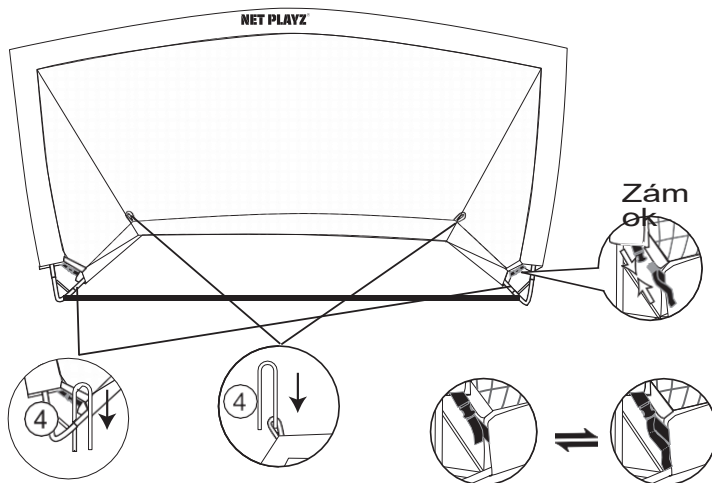

OBR.7

OBR.8

Nastaviteľné napätie Strape

TERAZ STE PRIPRAVENÍ HRAŤ!

S-Sport International Kft.

Adresa: HU-7030, Paks, Tolnai ut 2., Maďarsko E-

mail: info@s-sport.sk

Webová stránka: www.s-sport.sk