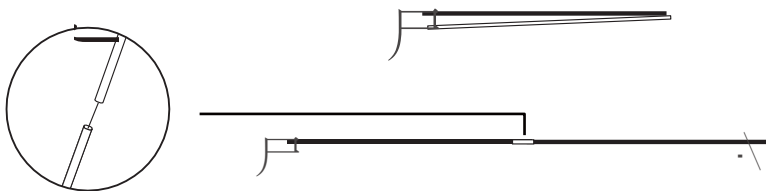

NÁVOD NA MONTÁŽ

Ako nastaviť

OBR.1